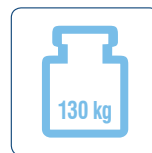

## Standard-Rollator Migo 35

Der leichteste und handliche Standard-Rollator

- Rund 25 Prozent leichter als vergleichbare Standard-Rollatoren
- Radbreite 35 mm
- Im Innen- und Außenbereich einsetzbar
- Mehrfach angebrachten Reflektoren sorgen für Sicherheit
- Faltsicherung erfolgt über eingerasteten Sitz
- Einhand-Faltmechanismus sorgt für sicheres und komfortables Falten
- Ergonomische Bremse leicht einstell- und nachjustierbar
- Handgriffe in Höhe und Winkel stufenlos einstellbar
- Pannensichere Bereifung
- Max. Zuladung Korb und Tablett: 5 kg
- Lieferung serienmäßig mit Korb, Tablett und Stockhalter